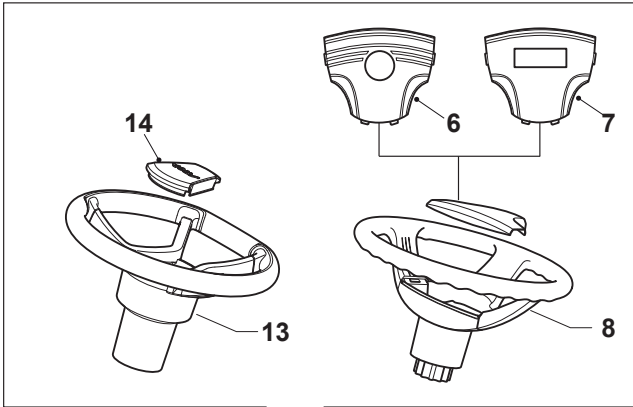

Issue 20 - 2015

Fig.	Q.ty	Part No	Description	Notes
1	1	382869038/0	Muffler Protection	
2	4	125943008/0	Screw	
5	2	382650211/0	Stiffening	
6	1	382033111/0	Rod	
7	2	112155000/0	Nut	
8	1	125510021/1	Hitch Pin	
9	1	124487999/0	Spring Pin	
10	2	112815205/0	Screw	
11	1	325140107/0	Deflector	
12	2	325785473/0	Pin	
13	2	125580040/0	Pin	
14	2	118737221/0	Clip	
15	2	112292102/0	Nut	
16	2	112604899/0	Crown Fastener	